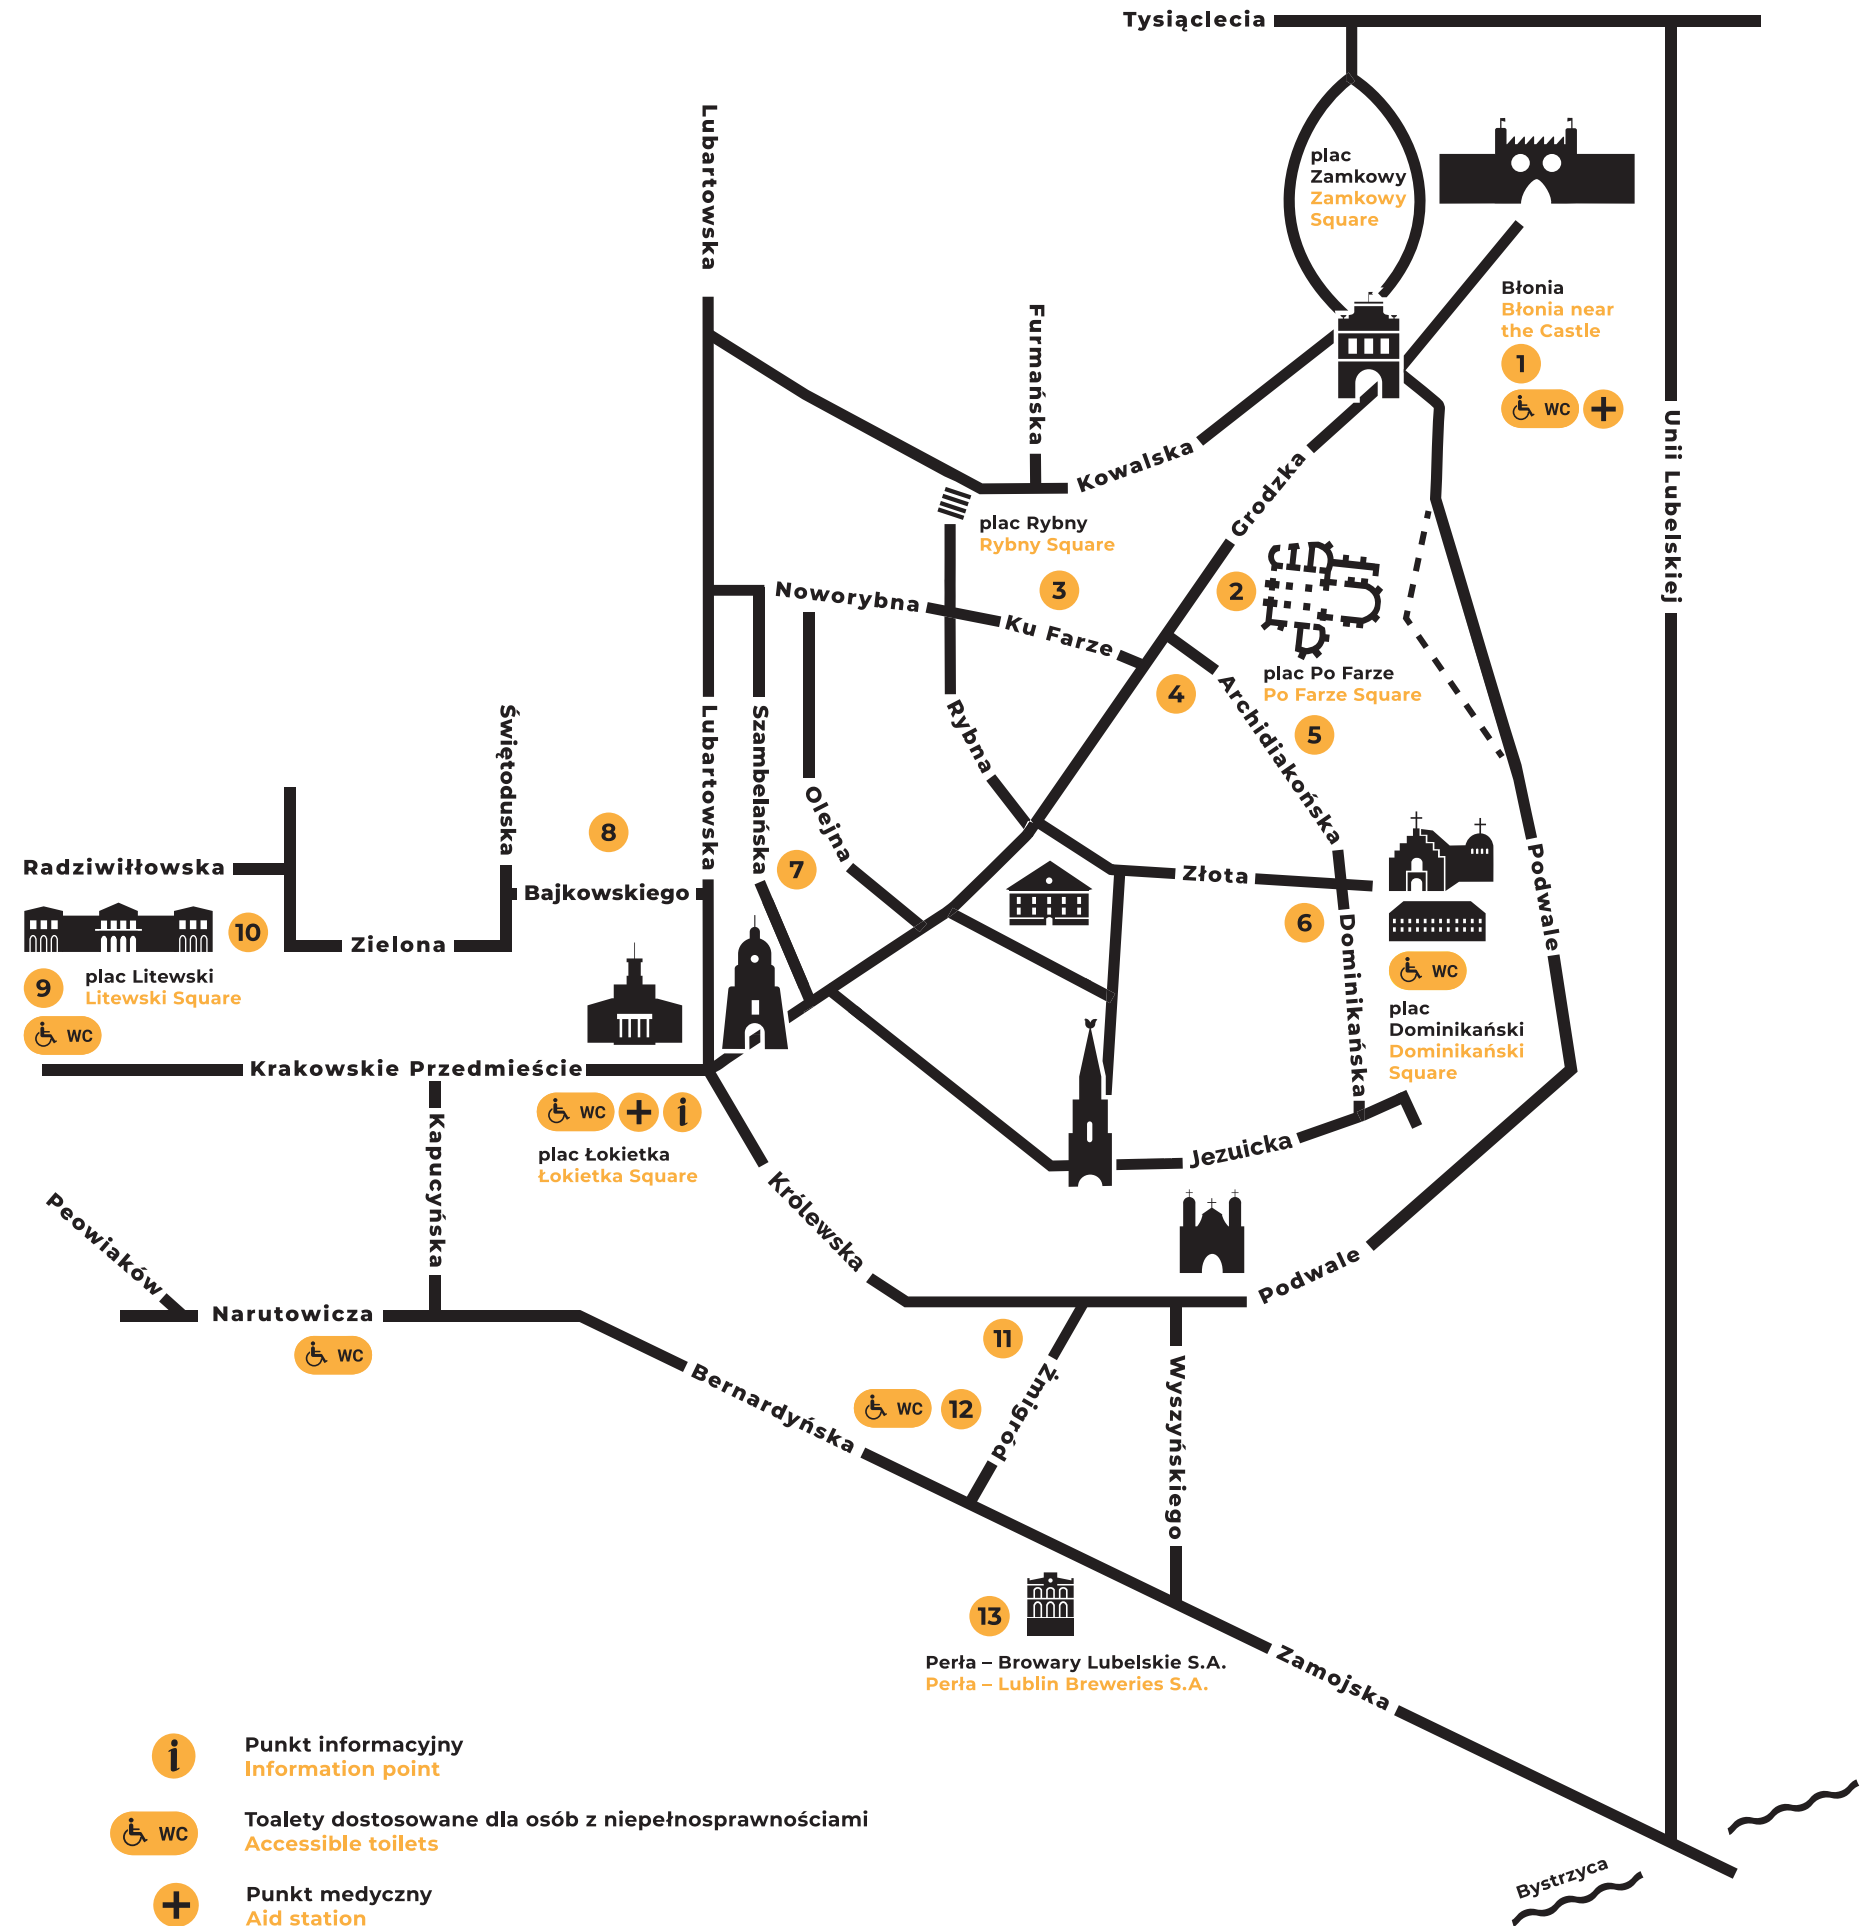

Polecane wydarzenia! | Nocy Kultury | 3/4.06.2023 | Recommended events! | Night of Culture | 3/4.06.2023

- 1 19.30–0.00 | Scena rapowa | Błonia pod Zamkiem
The Rap stage | Błonia near the Castle
- 2 19.00–2.00 | Przyroda na placu Po Farze
Nature in po Farze Square
- 3 19.00–2.00 | Natura na ul. Ku Farze, placu Rybnym i w Zaułku Hartwigów
Nature in Ku Farze st / Rybny Square / The Hartwig Alley
- 4 21.30–2.00 | Więcej światła! – instalacja Warsztatów Kultury | Grodzka 7 – patio
More light! – installation by Workshops of Culture | Grodzka 7 – patio
- 5 19.00–21.00 | Teatralna Noc Kultury | Archidiakońska 7
Cultural Night of Theatre | Archidiakońska 7
- 6 19.00–2.00 | Kwiaty zła – instalacja Jarosława Koziary | Złota 5 – podwórko
Flowers of Evil – Jarosław Koziara's installation | Złota 5 – yard
- 7 19.00–2.00 | Przywale | Szambelańska
Przywale | Szambelańska st.
- 8 19.00–2.00 | Nocny Parkiet | Bajkowskiego
Nighttime Dance Floor | Bajkowskiego st.
- 9 19.00–0.00 | Taniec w powietrzu – pokazy aerialowe | plac Litewski
Dancing in the Air – Aerial Shows | Litewski Square
- 10 22.00–2.00 | Arka – mapping Kiyoko Ishii i Toshikazu Toyama
Pałac Czartoryskich – plac Litewski
The Ark – video mapping by Kiyoko Ishii and Toshikazu Toyama
The Palace of the Czartoryski Family – Litewski Square
- 11 21.00–22.00 | Ulica – próba otwarta spektaklu teatralnego w wykonaniu
Sceny Warsztatów | Dom Słów, Królewska 17
The Street – an open rehearsal of a stage performance by the Workshops'
Theatre | The House of Words, Królewska 17
- 12 19.00–0.00 | Scena Klasyczna – koncert | ZSE im. A. i J. Vetterów,
Żmigród 10 – boisko
The Classical Stage – concert | Żmigród 10 – football pitch behind A & J Vetter
Economic Schools of Lublin
- 13 19.00–2.00 | Noc w Browarze: instalacje artystyczne, kino, zwiedzanie
Perła Browary Lubelskie S.A., Bernardyńska 15
Night at the Brewery: installations, films, tours
Perła – Lublin Breweries, S.A., Bernardyńska 15